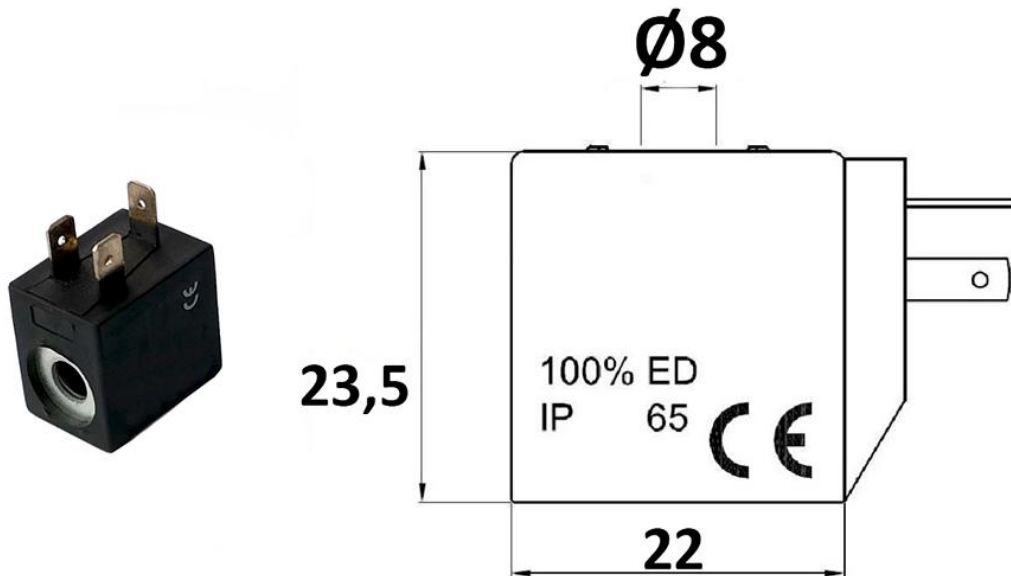

[mm]

Šifra/code/ Kode/kód	napetost/voltage/ Spannung/feszültség (V)	moč/power/ Kraft/erő (W)
12786	12 DC	2.8
12787	24 DC	2.8
12788	230 AC	3.0